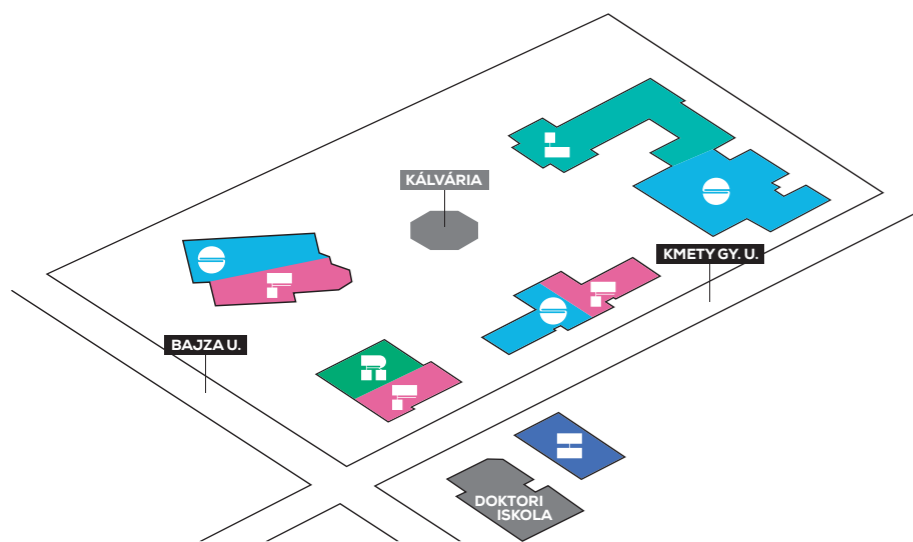

FESTŐ
	INTERMÉDIA
	KÉPGRAFIKA
	KÉPZŐMŰVÉSZET-ELMÉLET
	LÁTVÁNYTERVEZŐ
	RESTAURÁTOR
	TERVEZŐGRAFIKA
	SZOBRÁSZ
	VIZUÁLIS MŰVÉSZET

EPRESKERT
1063 Budapest, Kmety György u. 26-28.