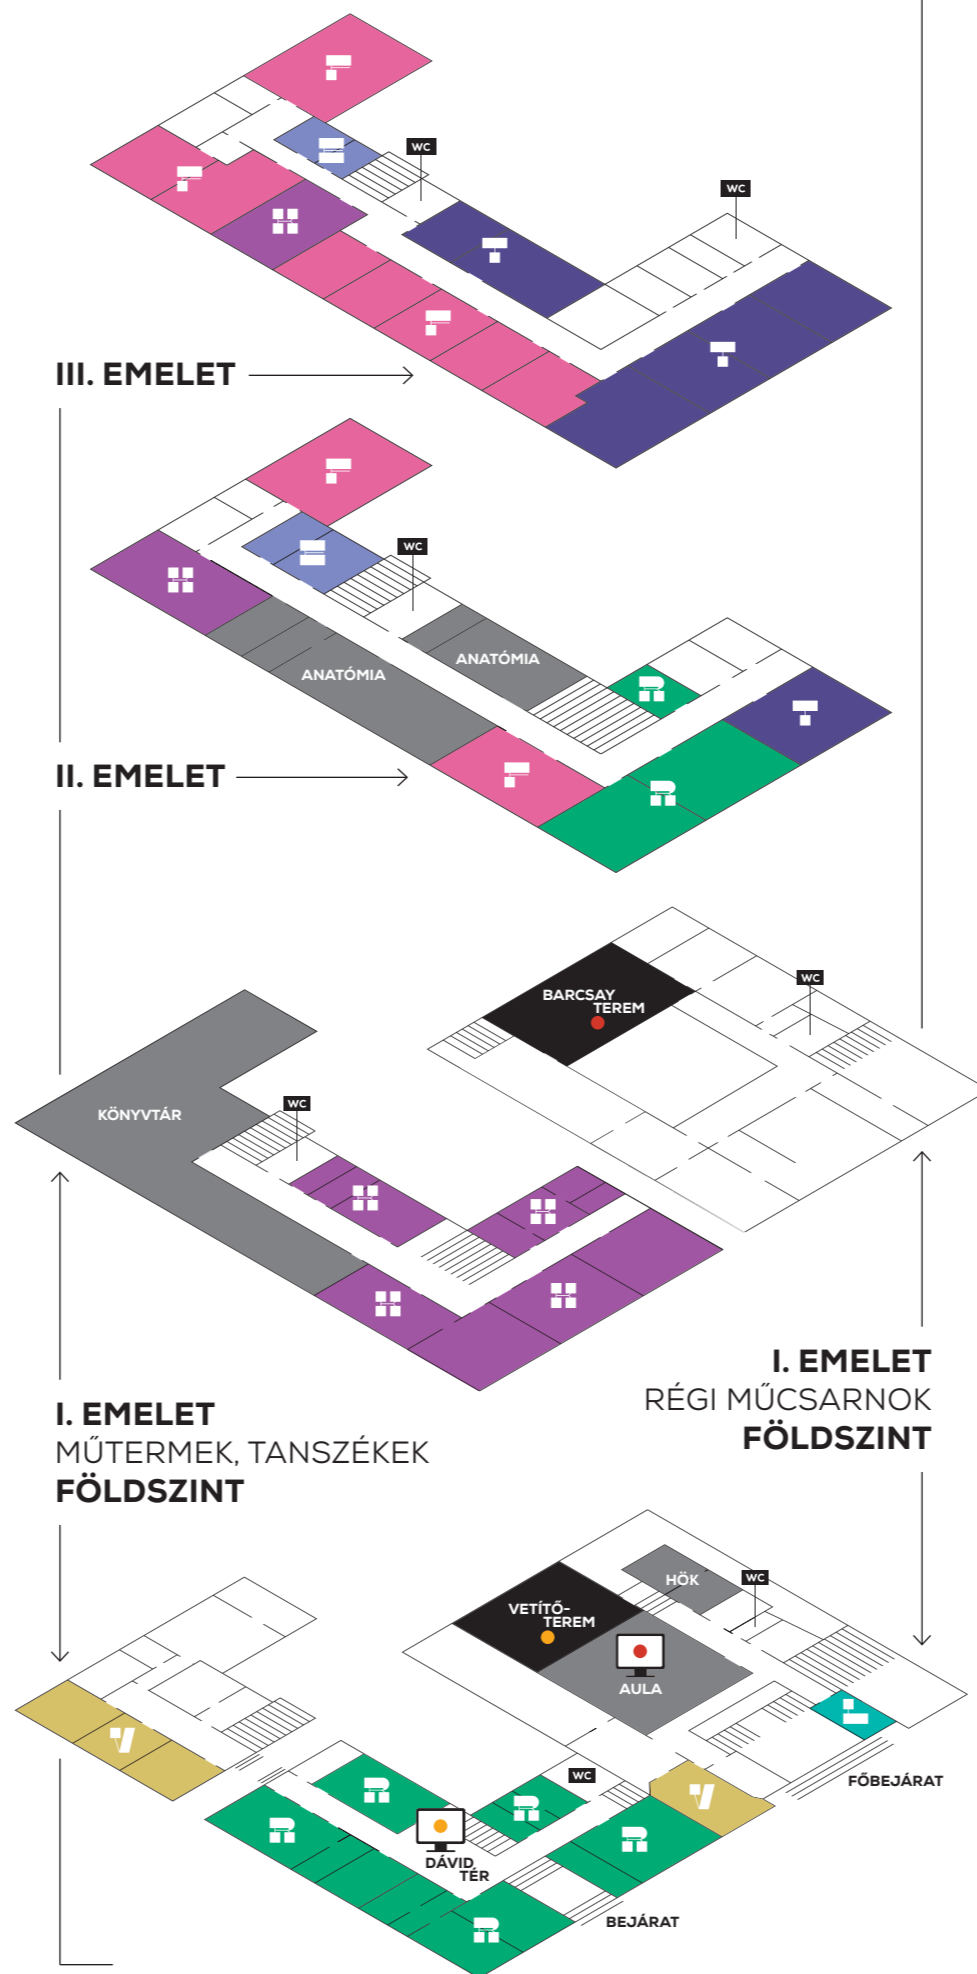

MKE FŐÉPÜLET ←
1062 Budapest, Andrassy út 69-71.