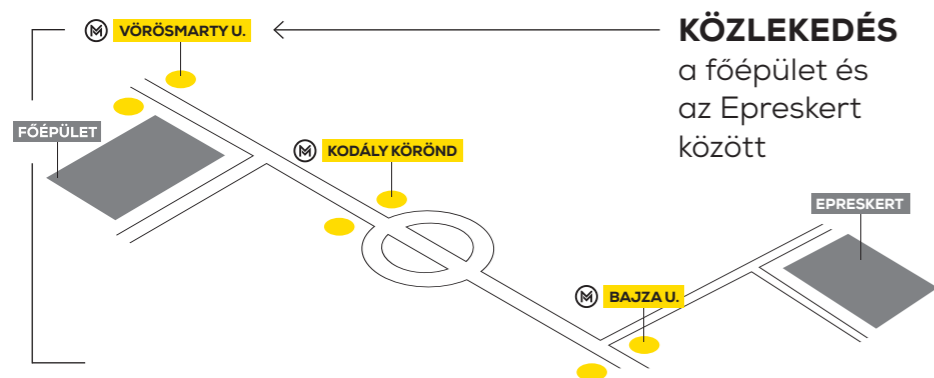

FESTŐ
	INTERMÉDIA
	KÉPGRAFIKA
	KÉPZŐMŰVÉSZET-ELMÉLET
	LÁTVÁNYTERVEZŐ
	RESTAURÁTOR
	TERVEZŐGRAFIKA
	SZOBRÁSZ
	VIZUÁLIS MŰVÉSZET

EPRESKERT
1063 Budapest, Kmety György u. 26-28.